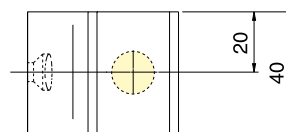

**4414**

- Angolare piccolo muro-vetro.
- Angular pequeño pared-vidrio.
- Small angular fitting wall to glass.
- Kleiner Winkelverbinder Wand-Glas.

**4415**

- Angolare piccolo vetro-vetro 90°.
- Angular pequeño vidrio-vidrio 90°.
- Small angular fitting glass to glass 90°.
- Kleiner Winkelverbinder Glas-Glas 90°.