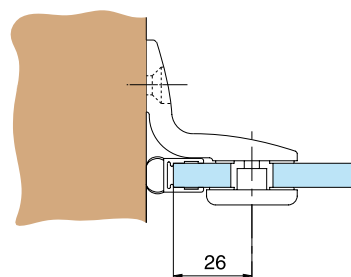

**4414**

- Angolare piccolo muro-vetro.
- Angular pequeño pared-vidrio.
- Small angular fitting wall to glass.
- Kleiner Winkelverbinder Wand-Glas.

**4415**

- Angolare piccolo vetro-vetro 90°.
- Angular pequeño vidrio-vidrio 90°.
- Small angular fitting glass to glass 90°.
- Kleiner Winkelverbinder Glas-Glas 90°.