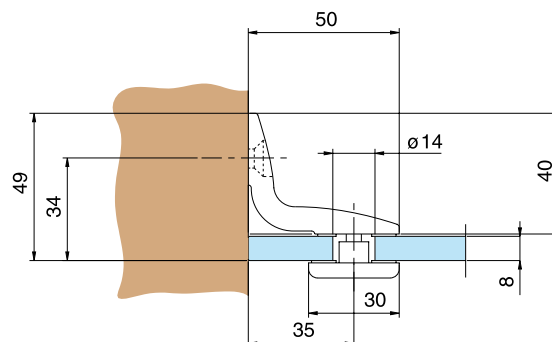

**4414**

- Angolare piccolo muro-vetro.
- Angular pequeño pared-vidrio.
- Small angular fitting wall to glass.
- Kleiner Winkelverbinder Wand-Glas.

**4415**

- Angolare piccolo vetro-vetro 90°.
- Angular pequeño vidrio-vidrio 90°.
- Small angular fitting glass to glass 90°.
- Kleiner Winkelverbinder Glas-Glas 90°.