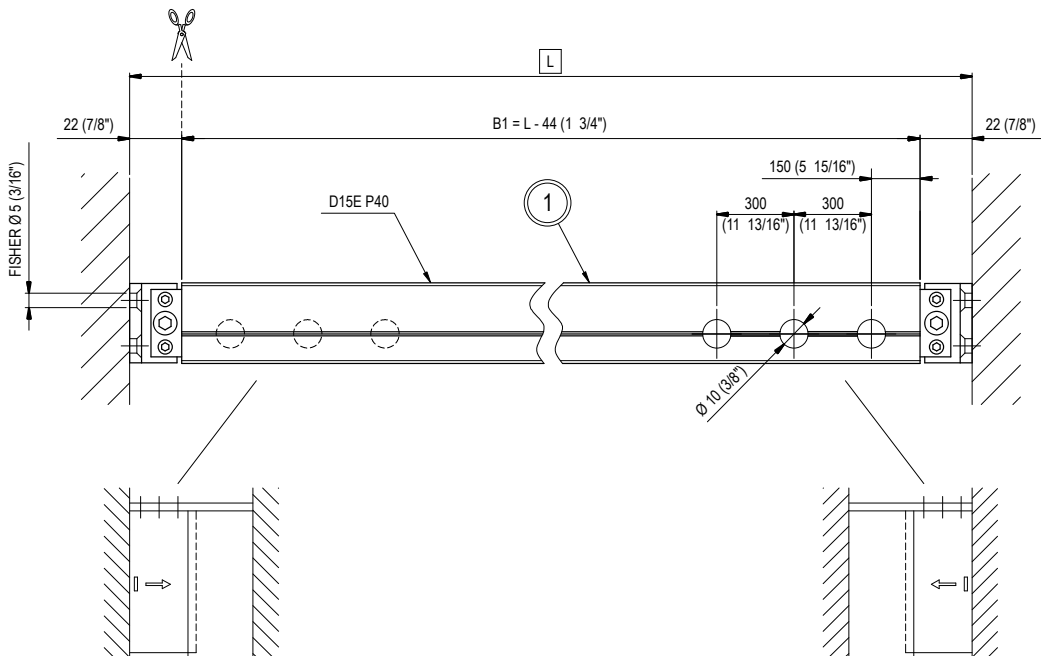

D15E30

PIUMA system