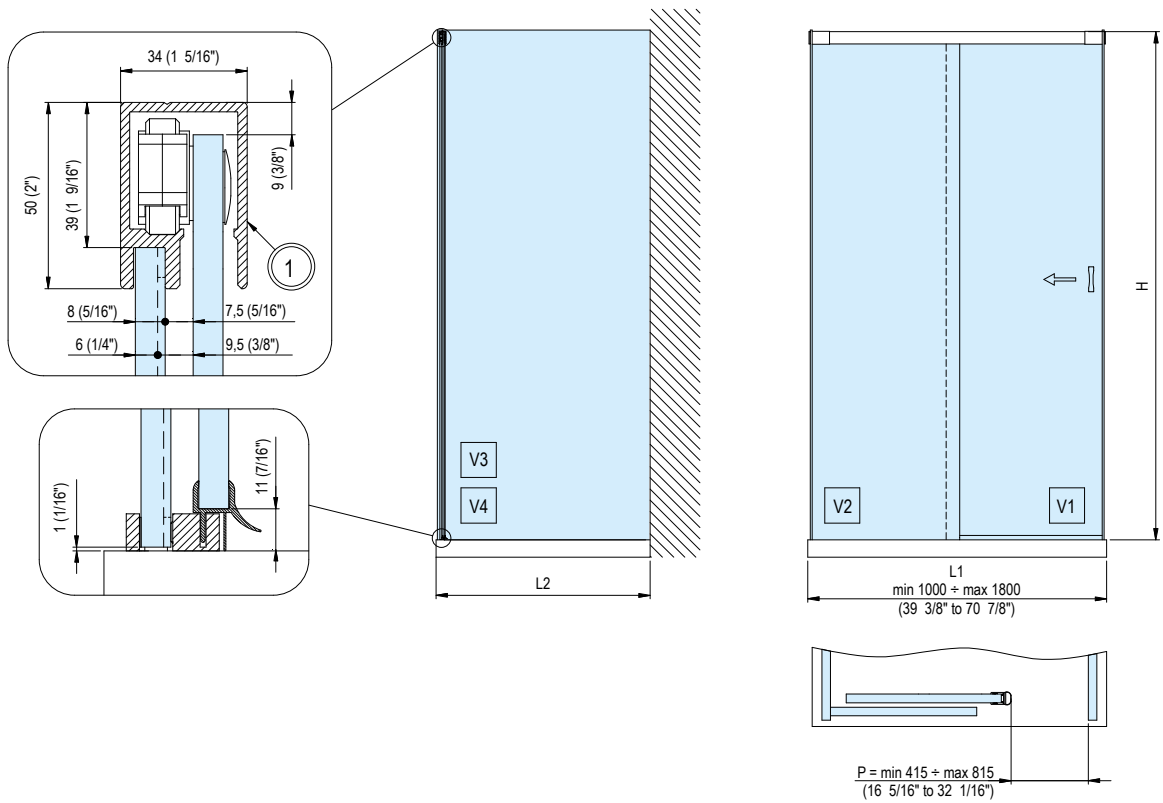

D15E60

PIUMA system