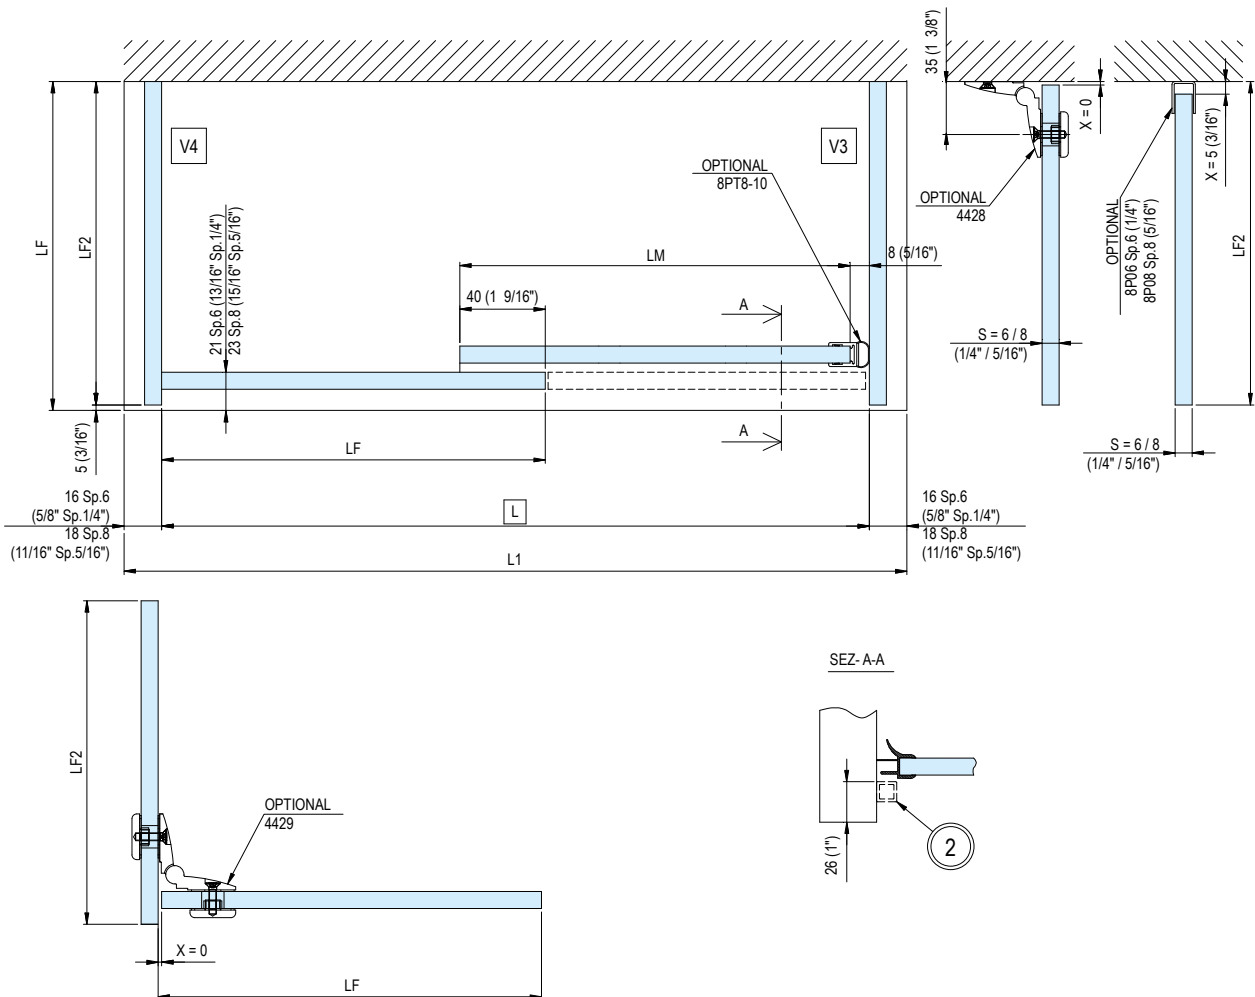

D15E60

PIUMA system