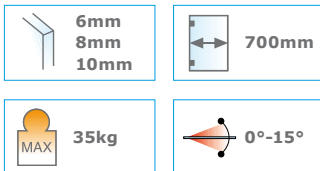

8560

- Cerniera a scatto per box doccia. Solo a tirare. Stop a 0° 90°.
- Bisagra con retención para box ducha. Solo tirar. Tope a 0° 90°.
- Clicking hinge for shower boxes. Pull to open only. Stop at 0° 90°.
- Duschtürpendelband, nur zum Aufziehen, Feststellung 0°+90°.

8565

- Cerniera a scatto vetro-vetro 180° per box doccia. Solo a tirare. Stop a 0° 90°.
- Bisagra con retención vidrio-vidrio 180° para box ducha. Solo tirar. Tope a 0° 90°.
- Clicking hinge glass to glass for shower boxes 180°. Pull to open only. Stop at 0° 90°.
- Duschtürpendelband, Glas-Glas, 180°, nur zum Aufziehen, Feststellung 0°+90°.