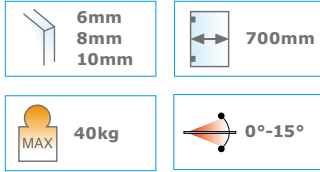

8560

- Cerniera a scatto per box doccia. Solo a tirare. Stop a 0° 90°.
- Bisagra con retención para box ducha. Solo tirar. Tope a 0° 90°.
- Clicking hinge for shower boxes. Pull to open only. Stop at 0° 90°.
- Duschtürpendelband, nur zum Aufziehen, Feststellung 0°+90°.

8565

- Cerniera a scatto vetro-vetro 180° per box doccia. Solo a tirare. Stop a 0° 90°.
- Bisagra con retención vidrio-vidrio 180° para box ducha. Solo tirar. Tope a 0° 90°.
- Clicking hinge glass to glass for shower boxes 180°. Pull to open only. Stop at 0° 90°.
- Duschtürpendelband, Glas-Glas, 180°, nur zum Aufziehen, Feststellung 0°+90°.