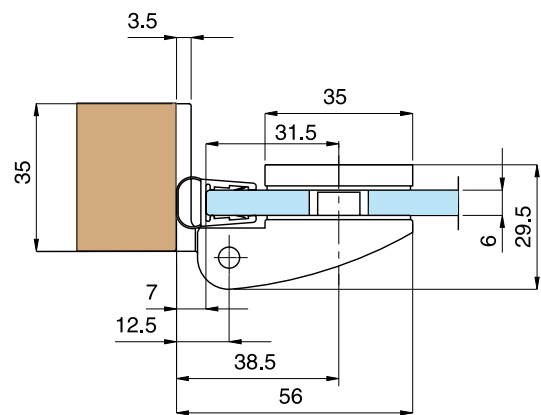

8560

- Cerniera a scatto per box doccia. Solo a tirare. Stop a 0° 90°.
- Bisagra con retención para box ducha. Solo tirar. Tope a 0° 90°.
- Clicking hinge for shower boxes. Pull to open only. Stop at 0° 90°.
- Duschtürpendelband, nur zum Aufziehen, Feststellung 0°+90°.

8565

- Cerniera a scatto vetro-vetro 180° per box doccia. Solo a tirare. Stop a 0° 90°.
- Bisagra con retención vidrio-vidrio 180° para box ducha. Solo tirar. Tope a 0° 90°.
- Clicking hinge glass to glass for shower boxes 180°. Pull to open only. Stop at 0° 90°.
- Duschtürpendelband, Glas-Glas, 180°, nur zum Aufziehen, Feststellung 0°+90°.