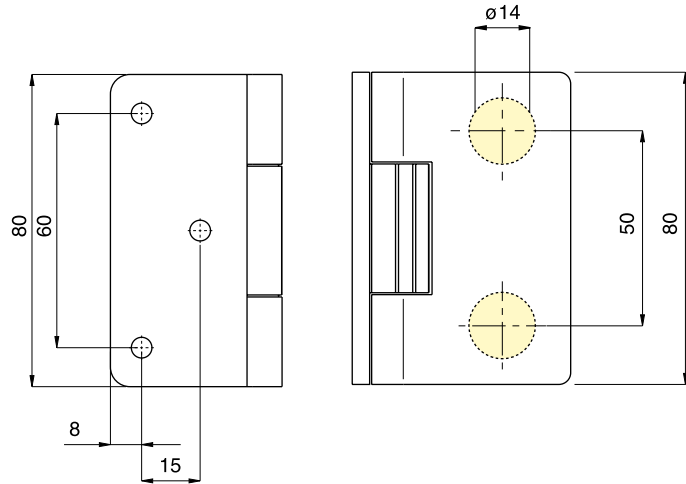

8560

- Cerniera a scatto per box doccia. Solo a tirare. Stop a 0° 90°.
- Bisagra con retención para box ducha. Solo tirar. Tope a 0° 90°.
- Clicking hinge for shower boxes. Pull to open only. Stop at 0° 90°.
- Duschtürpendelband, nur zum Aufziehen, Feststellung 0°+90°.

8565

- Cerniera a scatto vetro-vetro 180° per box doccia. Solo a tirare. Stop a 0° 90°.
- Bisagra con retención vidrio-vidrio 180° para box ducha. Solo tirar. Tope a 0° 90°.
- Clicking hinge glass to glass for shower boxes 180°. Pull to open only. Stop at 0° 90°.
- Duschtürpendelband, Glas-Glas, 180°, nur zum Aufziehen, Feststellung 0°+90°.