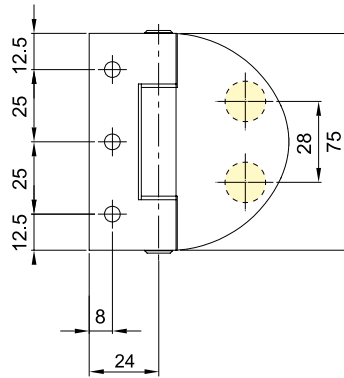

8400

- Cerniera per box doccia.
- Bisagra para box ducha.
- Hinge for shower boxes.
- Duschtürband.

8401

- Cerniera vetro-vetro per box doccia 135° - 180°.
- Bisagra vidrio-vidrio 135° - 180°, para box ducha.
- Glass to glass clicking hinge 135°-180°.
- Duschtürband, Glas-Glas, 135°-180°.