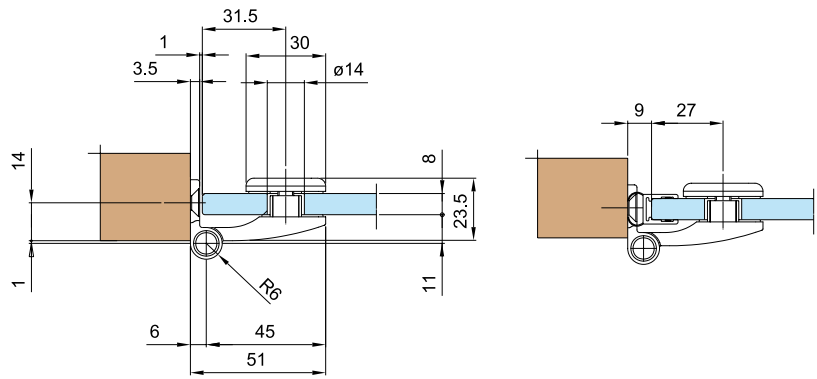

8400

- Cerniera per box doccia.
- Bisagra para box ducha.
- Hinge for shower boxes.
- Duschtürband.

8401

- Cerniera vetro-vetro per box doccia 135° - 180°.
- Bisagra vidrio-vidrio 135° - 180°, para box ducha.
- Glass to glass clicking hinge 135°-180°.
- Duschtürband, Glas-Glas, 135°-180°.